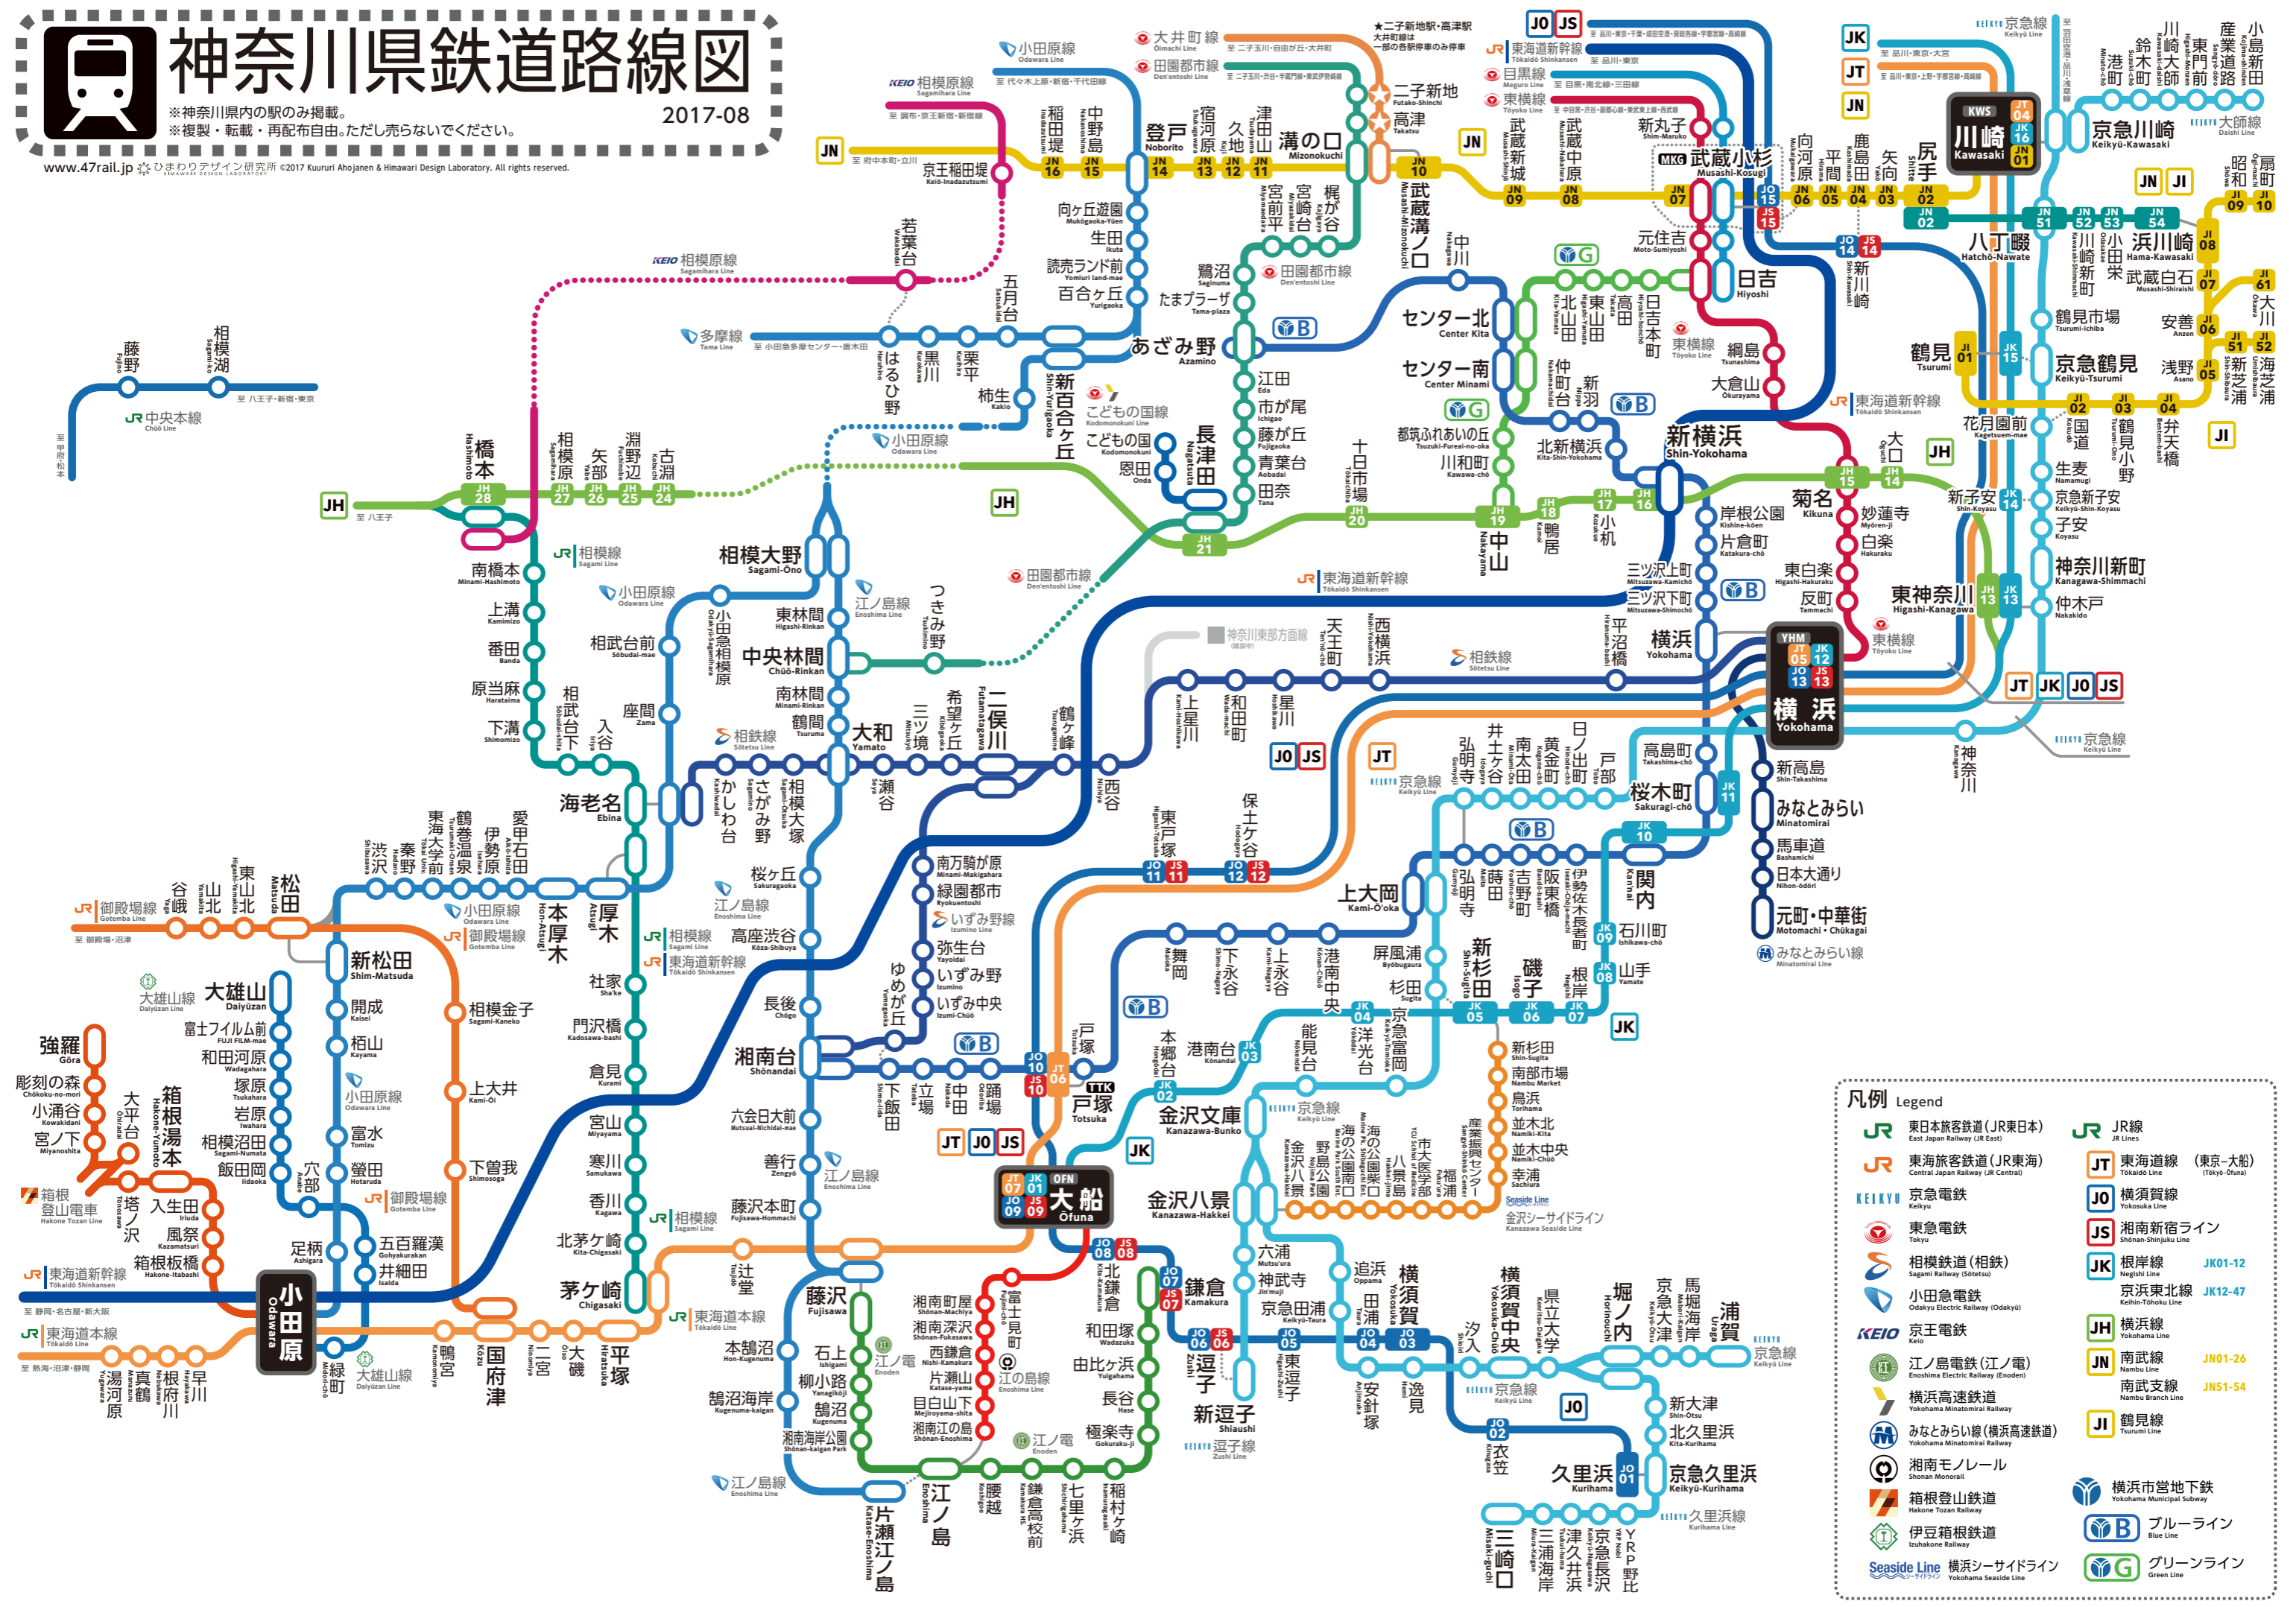

神奈川県鉄道路線図

※神奈川県内の駅のみ掲載。
※複製・転載・再配布自由。ただし売らないでください。

2017-08

www.47rail.jp ひまわりデザイン研究所 ©2017 Kuururi Ahojanen & Himawari Design Laboratory. All rights reserved.

凡例 Legend

	東日本旅客鉄道 (JR東日本) East Japan Railway (JR East)		JR線 JR Lines
	東海旅客鉄道 (JR東海) Central Japan Railway (JR Central)		東海道線 (東京-大船) Tokaido Line (Tokyo-Otsuma)
	京急電鉄 Keiyo		横須賀線 Yokosuka Line
	東急電鉄 Tokyo		湘南新宿ライン Shonan-Shinjuku Line
	相模鉄道 (相鉄) Sagami Railway (Sotetsu)		根岸線 Negishi Line
	小田急電鉄 Odakyu Electric Railway (Odakyu)		京浜東北線 Keihin-Tokoku Line
	京王電鉄 Keio		横浜線 Yokohama Line
	江ノ島電鉄 (江ノ電) Enoshima Electric Railway (Enoden)		南武線 Nambu Line
	横浜高速鉄道 Yokohama Minatomirai Railway		南武支線 Nambu Branch Line
	みなとみらい (横浜高速鉄道) Yokohama Minatomirai Railway		鶴見線 Tsurumi Line
	湘南モノレール Shonan Monorail		箱根登山鉄道 Hakone Tozan Railway
	箱根登山鉄道 Hakone Tozan Railway		横浜市営地下鉄 Yokohama Municipal Subway
	伊豆箱根鉄道 Izuhakone Railway		ブルーライン Blue Line
	Seaside Line 横浜シーサイドライン Yokohama Seaside Line		グリーンライン Green Line