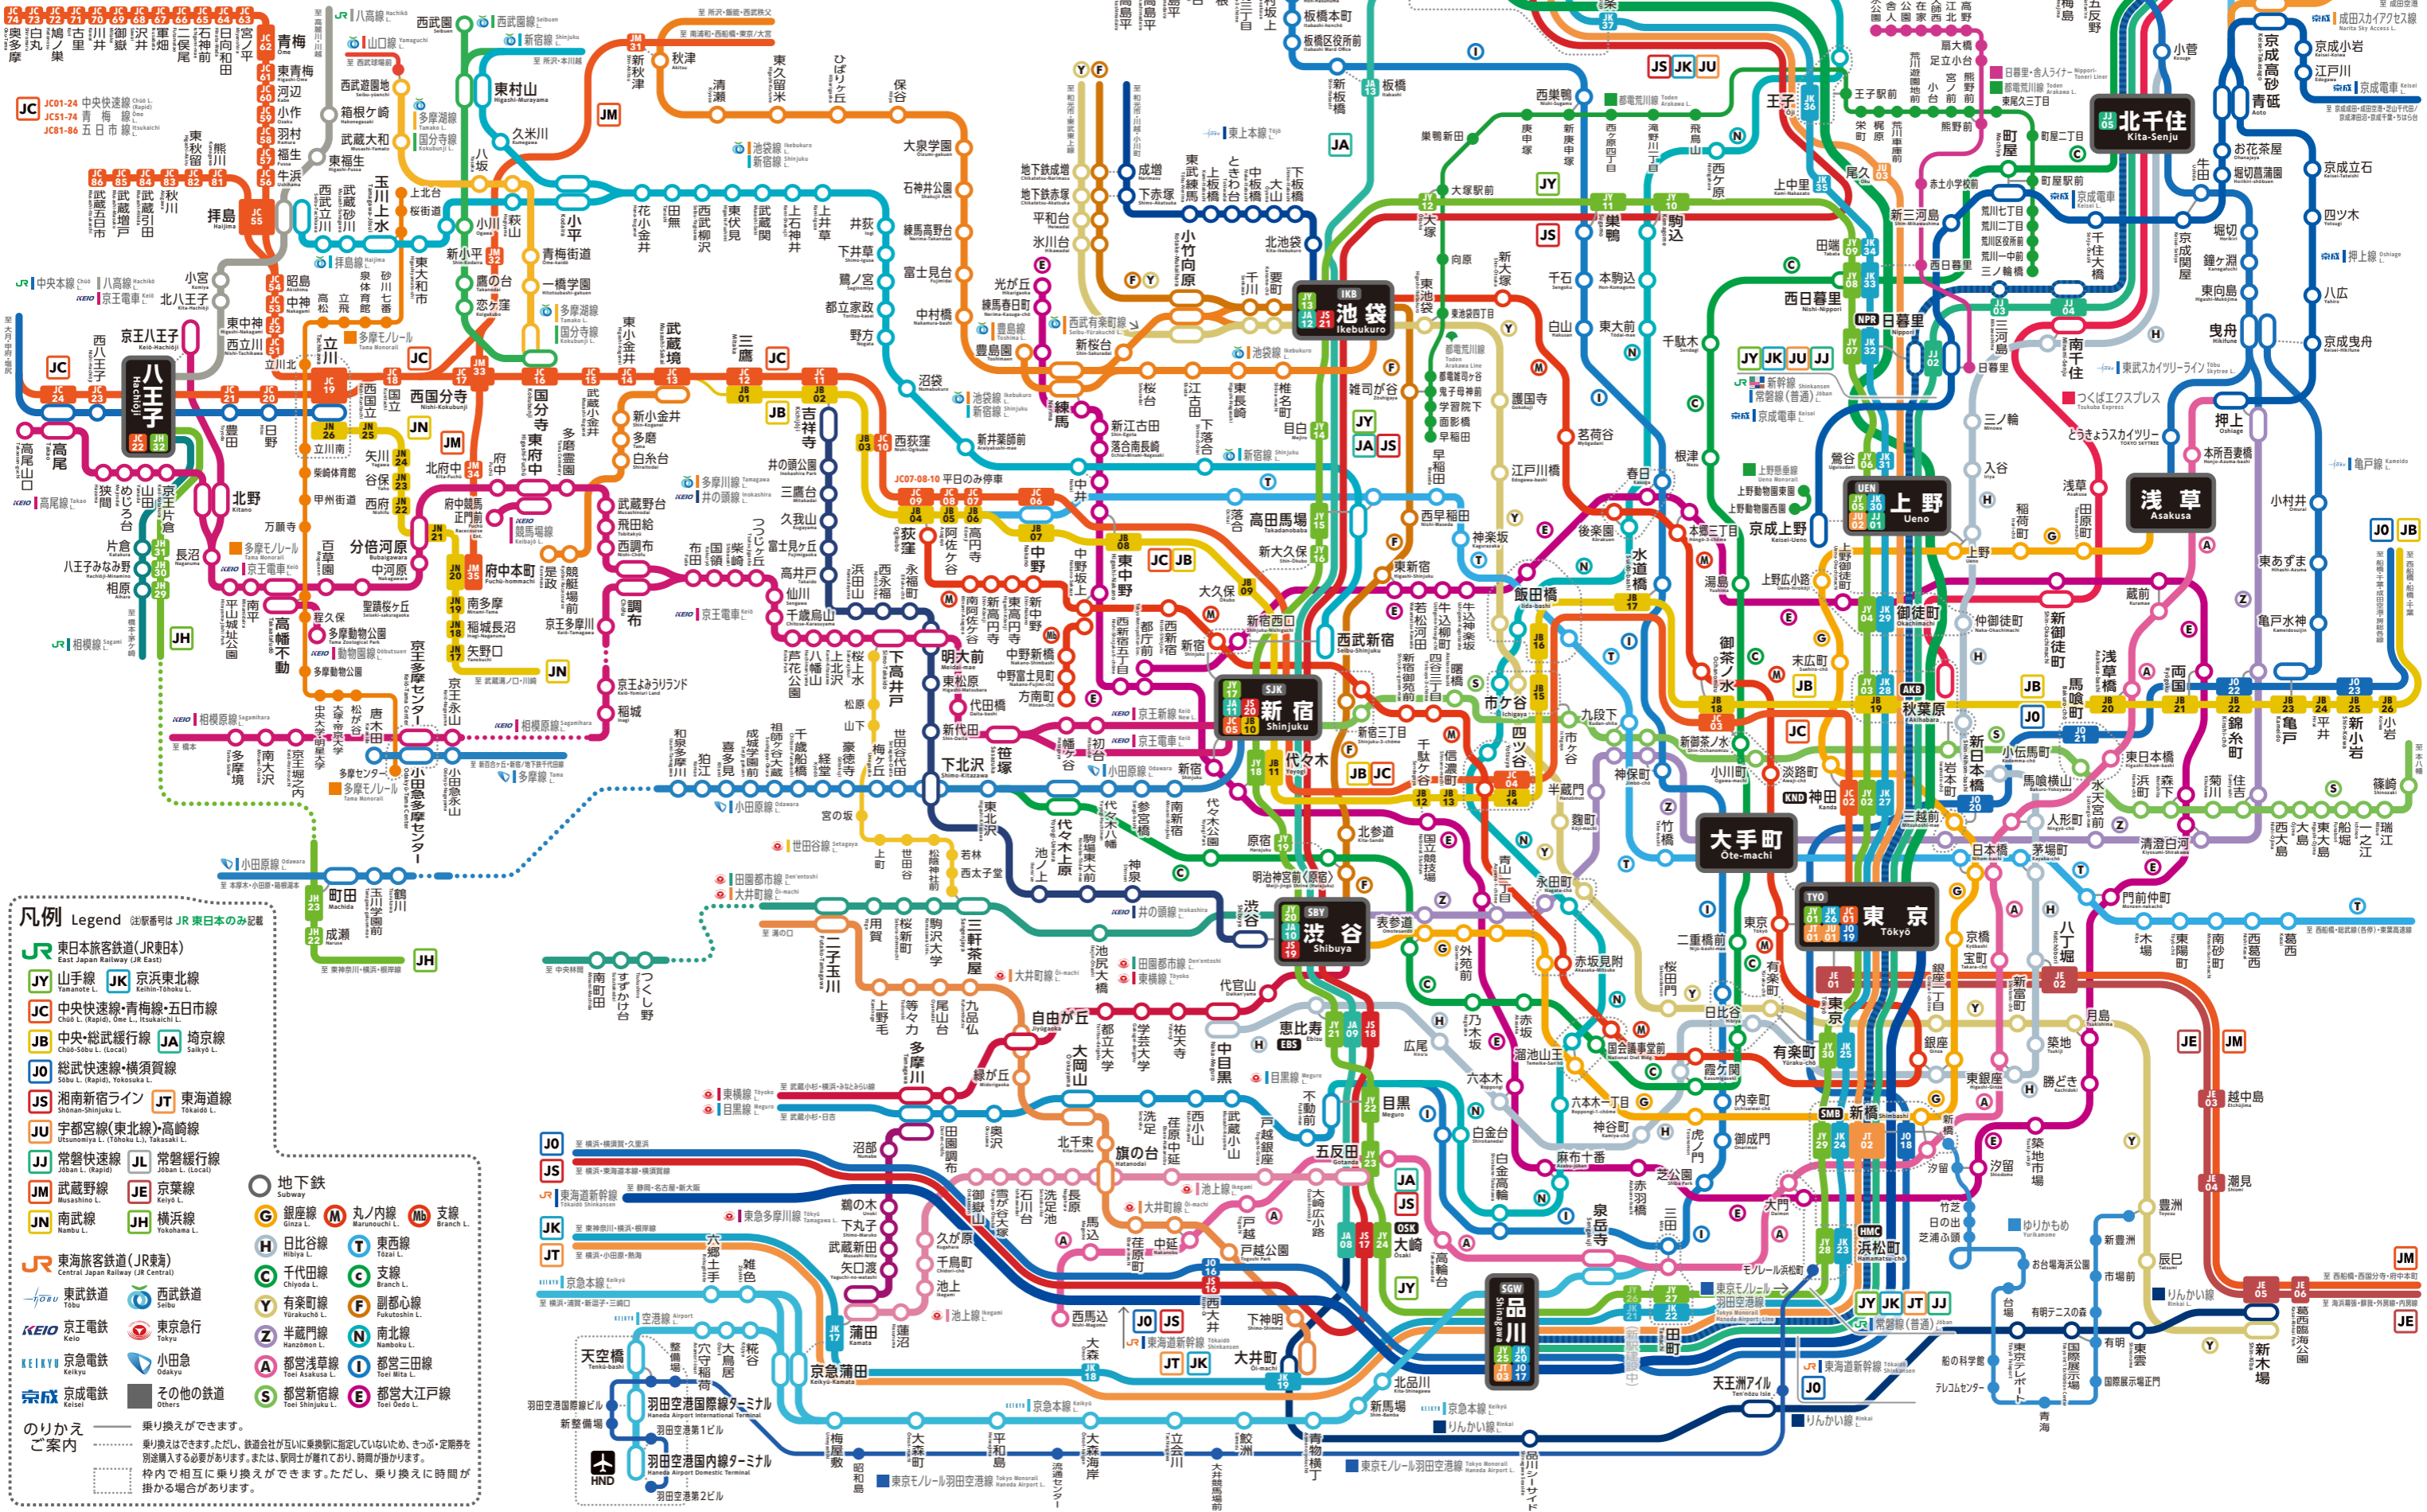

# 東京都鉄道路線図

2017-04

※東京都内の駅のみ掲載。  
※複製・転載・再配布自由。ただし売らないでください。

www.47rail.jp ひまわりデザイン研究所 ©2017 Kuruiri AhoJanen & Himawari Design Laboratory. All rights reserved.

- 凡例 Legend** (注: 駅番号は JR 東日本のみ記載)
- JR 東日本旅客鉄道 (JR 東日本)
  - JY 山手線 JK 京浜東北線
  - JC 中央快速線・青梅線・五日市線
  - JB 中央・総武緩行線 JA 埼京線
  - JO 総武快速線・横須賀線
  - JS 湘南新宿ライン JT 東海道線
  - JU 宇都宮線(東北線)・高崎線
  - JJ 常磐快速線 JL 常磐緩行線
  - JM 武蔵野線 JE 京葉線
  - JN 南武線 JH 横浜線
  - 東武鉄道 西武鉄道
  - KEIO 京王電鉄 東京急行
  - KEIKYU 京急電鉄 小田急
  - 京成 京成電鉄
  - その他の鉄道
- のりかえ 案内**
- 乗換えができます。
  - 乗換えはできません。ただし、鉄道会社が互いに乗換駅に指定していないため、きっぷ・定期券を別購入する必要があります。または、駅同士が離れており、時間が掛かります。
  - 枠内で相互に乗り換えができます。ただし、乗り換えに時間が掛かる場合があります。

- 地下鉄
- G 銀座線 M 丸の内線 Mb 支線
- H 日比谷線 T 東西線
- C 千代田線 C 支線
- Y 有楽町線 F 副都心線
- Z 半蔵門線 N 南北線
- A 都営浅草線 D 都営三田線
- S 都営新宿線 E 都営大江戸線